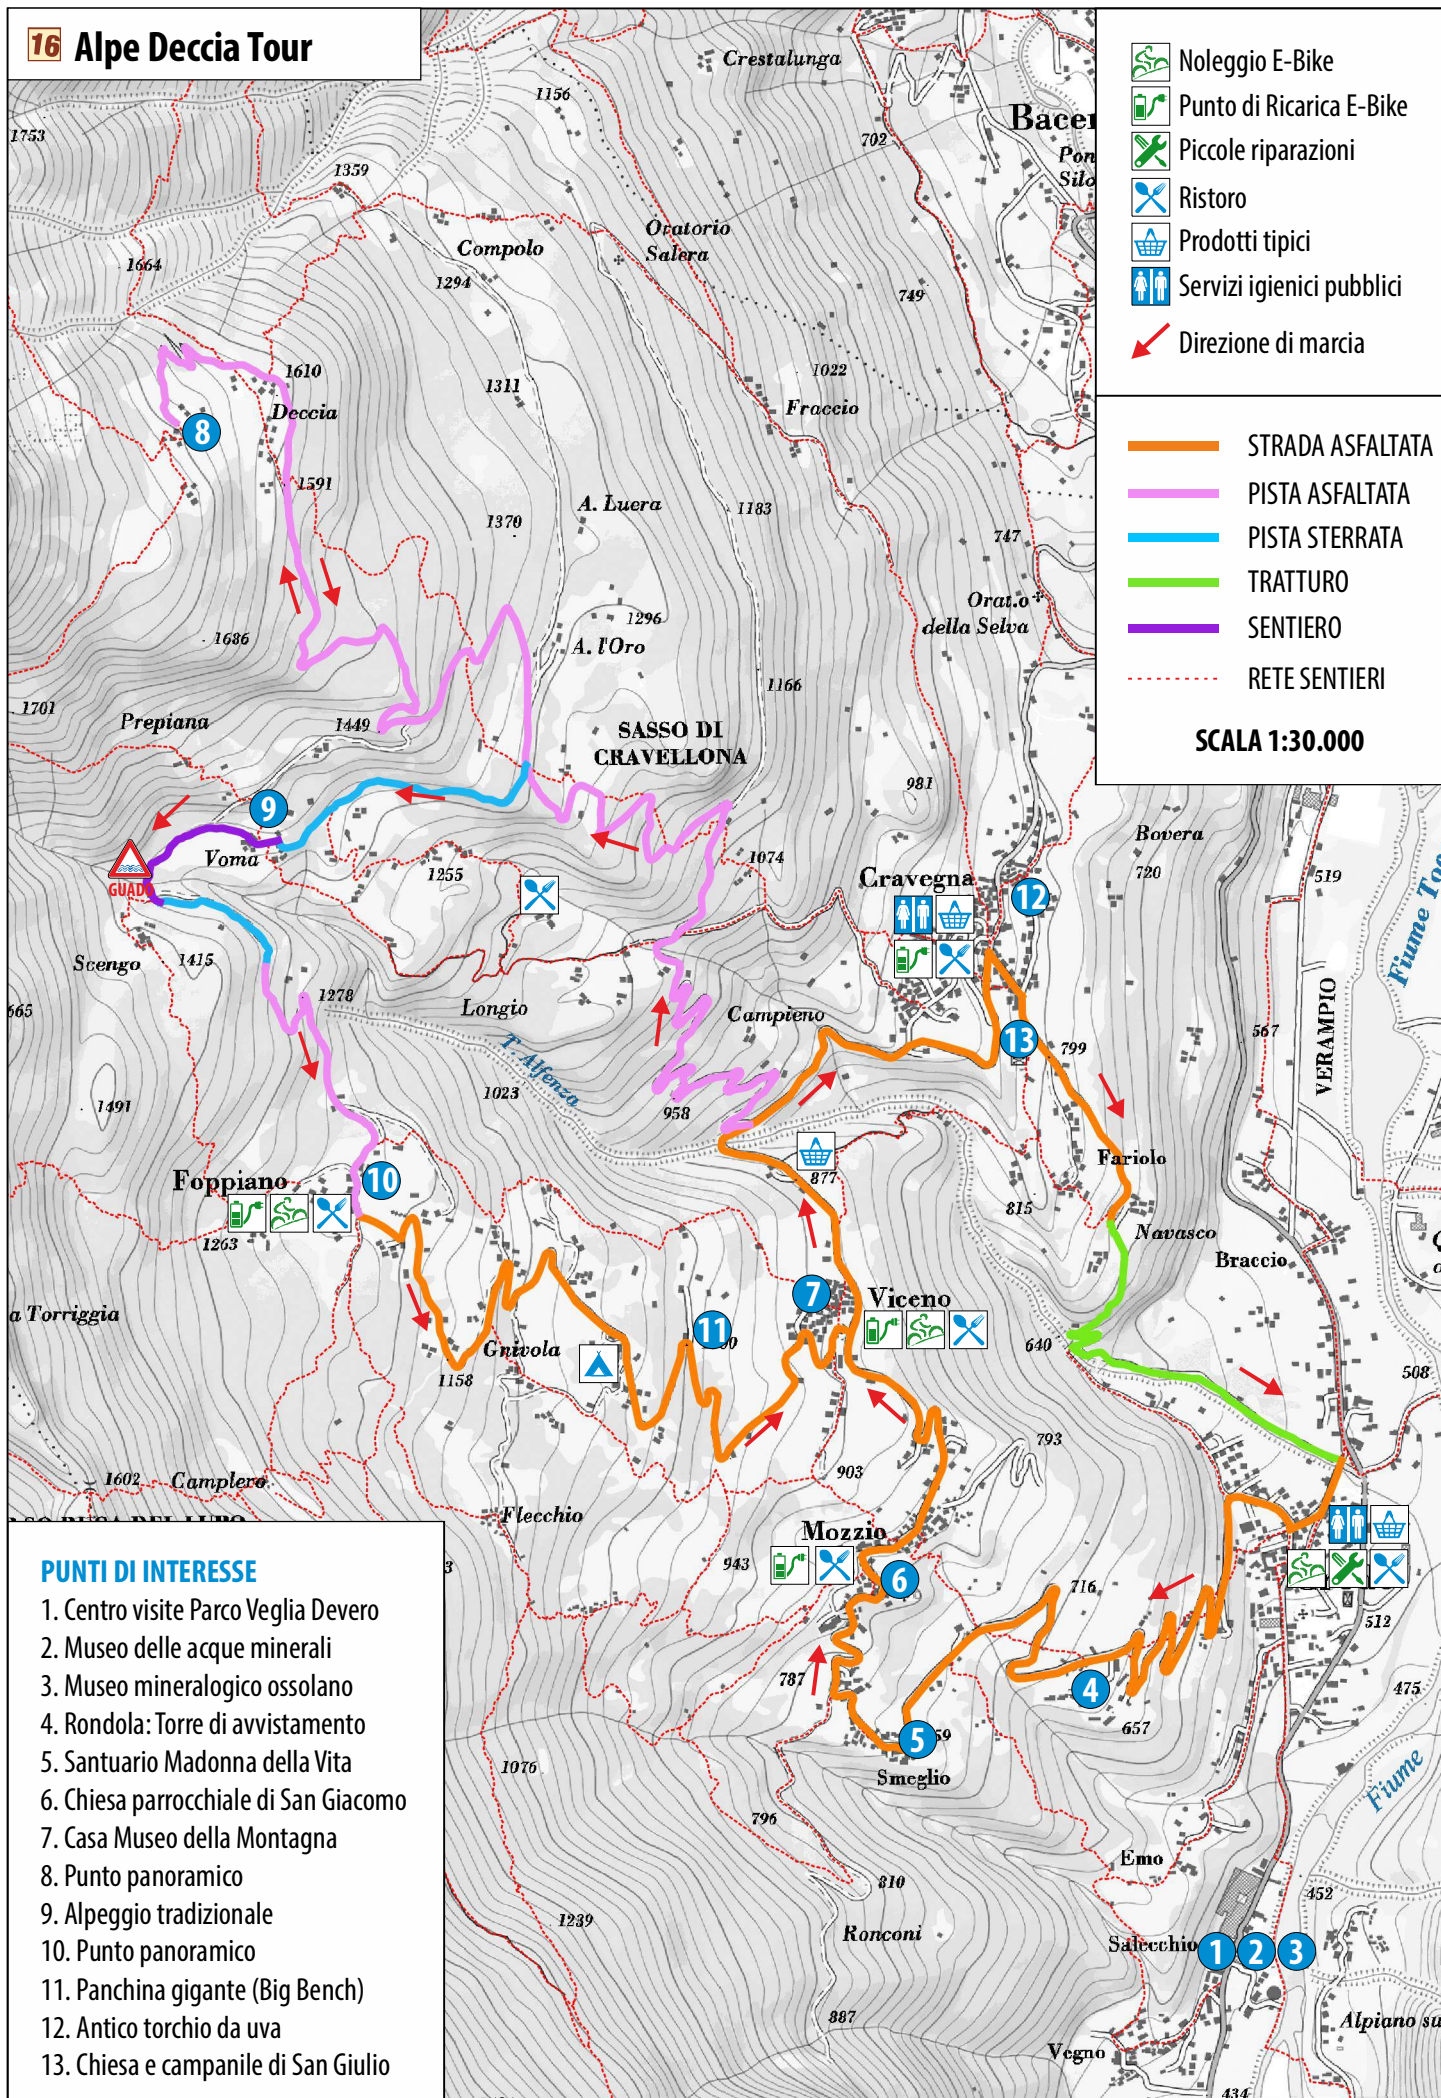

16 Alpe Deccia Tour

- Noleggio E-Bike
- Punto di Ricarica E-Bike
- Piccole riparazioni
- Ristoro
- Prodotti tipici
- Servizi igienici pubblici
- Direzione di marcia

- STRADA ASFALTATA
- PISTA ASFALTATA
- PISTA STERRATA
- TRATTURO
- SENTIERO
- RETE SENTIERI

SCALA 1:30.000

PUNTI DI INTERESSE

1. Centro visite Parco Veglia Devero
2. Museo delle acque minerali
3. Museo mineralogico ossolano
4. Rondola: Torre di avvistamento
5. Santuario Madonna della Vita
6. Chiesa parrocchiale di San Giacomo
7. Casa Museo della Montagna
8. Punto panoramico
9. Alpeggio tradizionale
10. Punto panoramico
11. Panchina gigante (Big Bench)
12. Antico torchio da uva
13. Chiesa e campanile di San Giulio