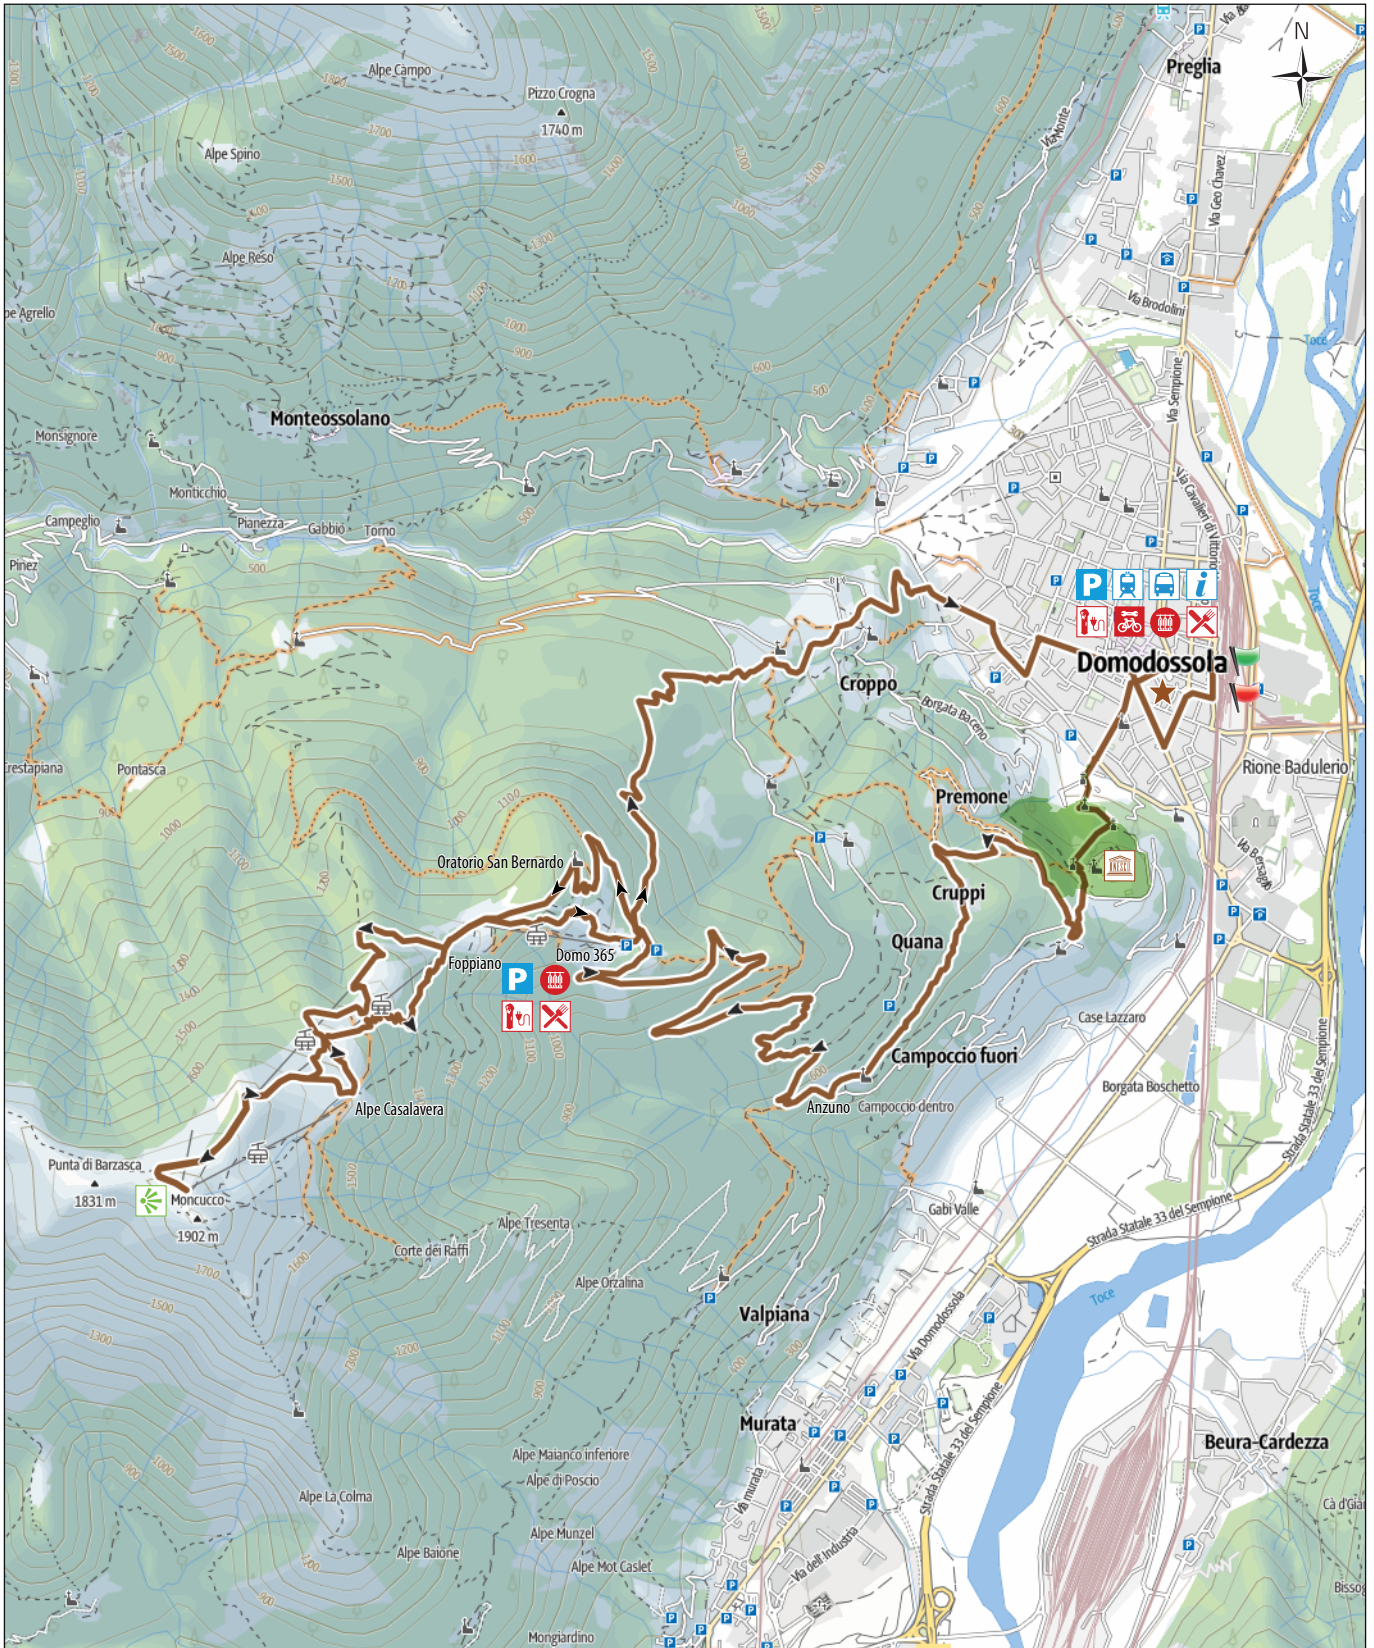

Domobianca 45 **Moncucco 46** **Domobianca - Moncucco**

→ 25,5 km | ⌚ 4:00 h | ⚡ 1750m | ⚡ 1750 m | Difficoltà ● **OC (IMPEGNATIVO)**

LEGENDA	 Stazione ferroviaria FFSS	 Partenza	 Attenzione!
	 Stazione bus	 Arrivo	 Bici a mano
	 Area camper	 Noleggio bike	 Punto d'interesse naturalistico
	 Ufficio turistico	 Meccanico/Negozi bike	 Punto d'interesse culturale
	 Rotte e approdi battello	 Ricarica e-bike	 Punto panoramico
	 Parcheggio	 Ristoro	 Patrimonio UNESCO