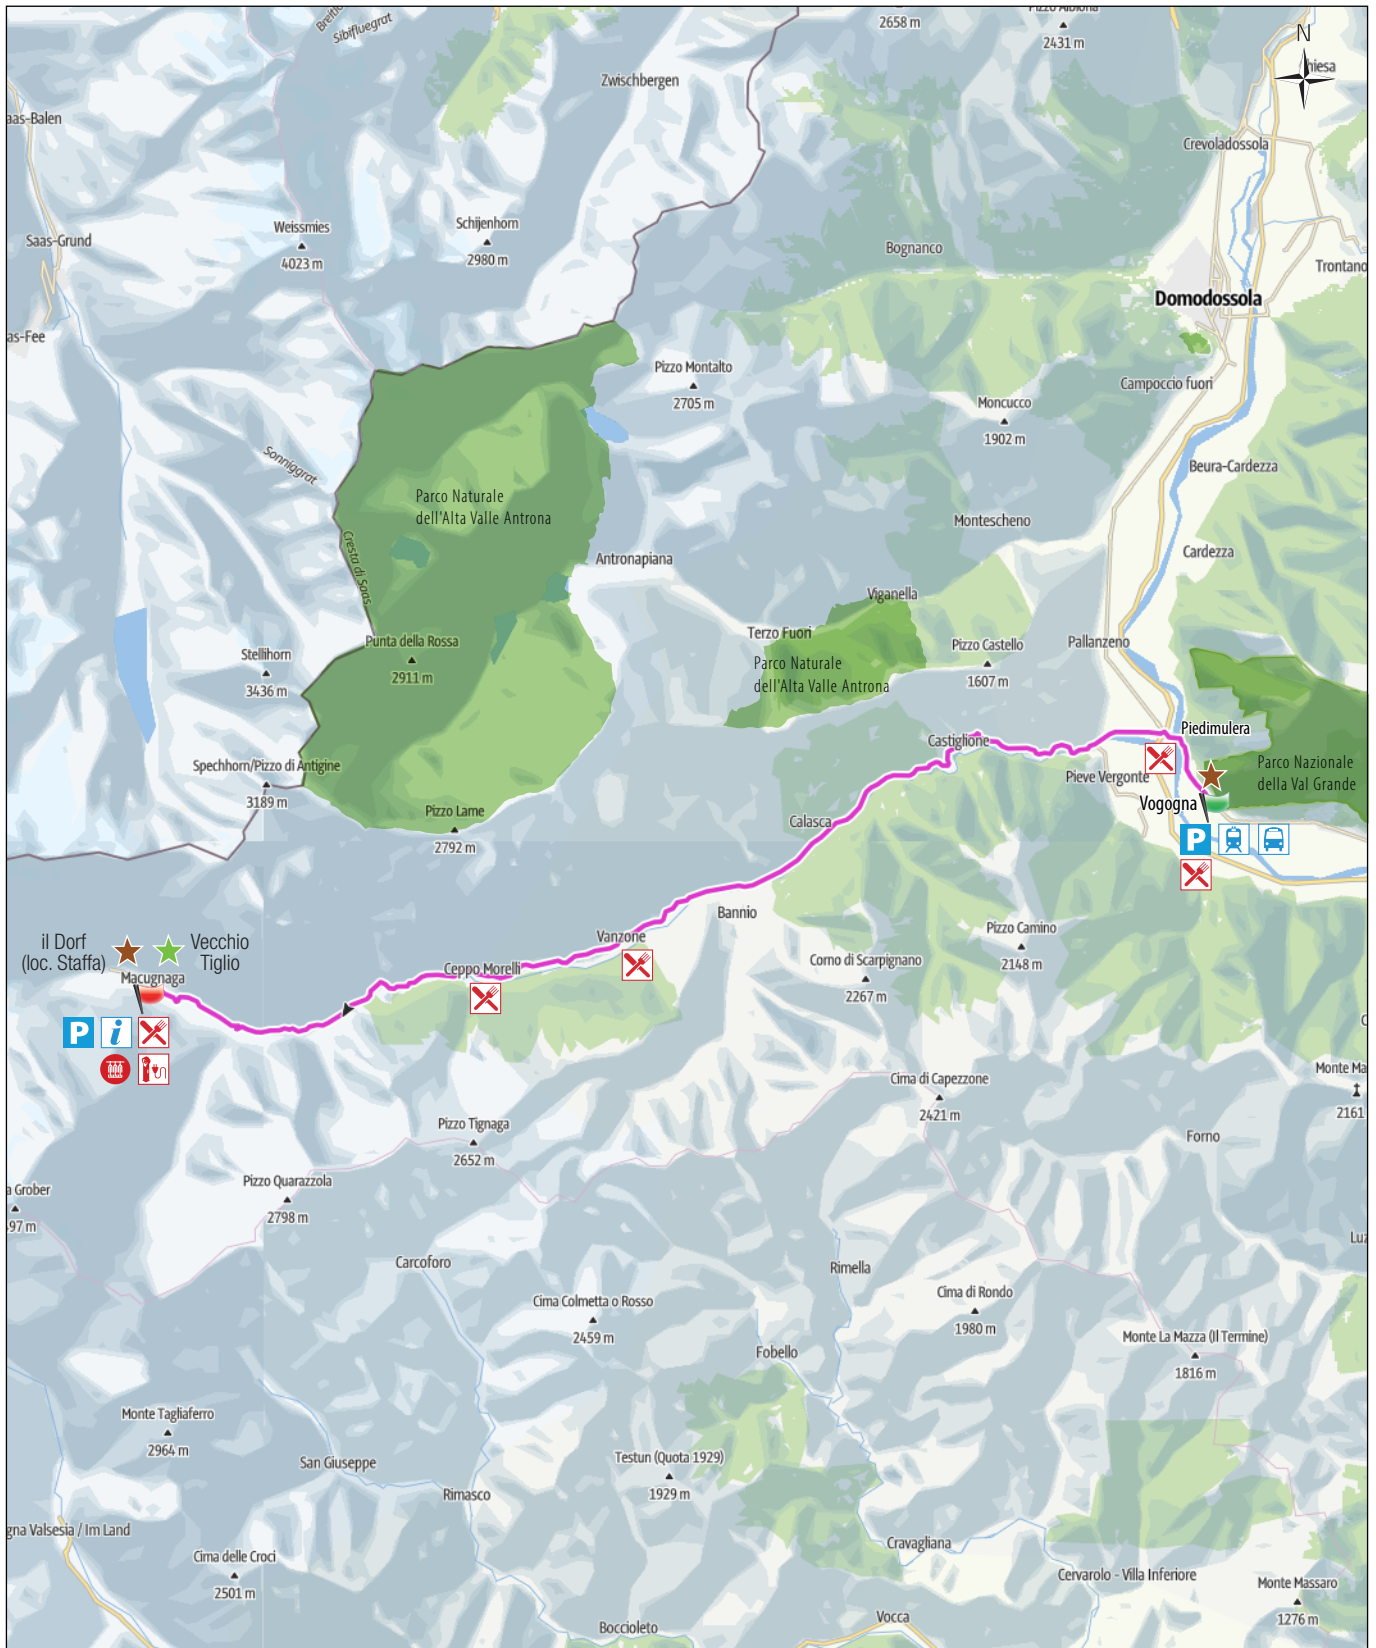

Giro d'Italia Macugnaga

← 31,2 km | ⌚ 2:30 h | ⚡ 1150 m | ⚡ 70 m | Difficoltà ● MEDIA

0 1 km

LEGENDA	Stazione ferroviaria FFSS	Partenza	Attenzione!
	Stazione bus	Arrivo	Bici a mano
	Area camper	Noleggio bike	Punto d'interesse naturalistico
	Ufficio turistico	Meccanico/Negozi bike	Punto d'interesse culturale
	Rotte e approdi battello	Ricarica e-bike	Punto panoramico
	Parcheggio	Ristoro	Patrimonio UNESCO